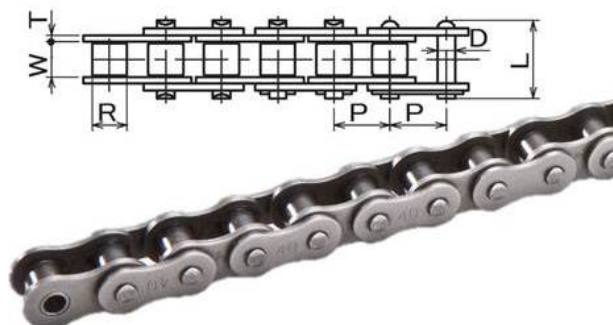

ブランド名

カタヤマ

商品名

KANAローラチェーン

型式

KANA120-JL

品番

※この画像はシリーズ代表画像になります。

KANA標準ローラチェーンは、徹底した品質管理の基で製作されています。コストパフォーマンス商品です。

スペック

材質：
質量：
ピッチ：38.1mm
ローラー外径：22.22mm
チェーンNO.：KANA 120