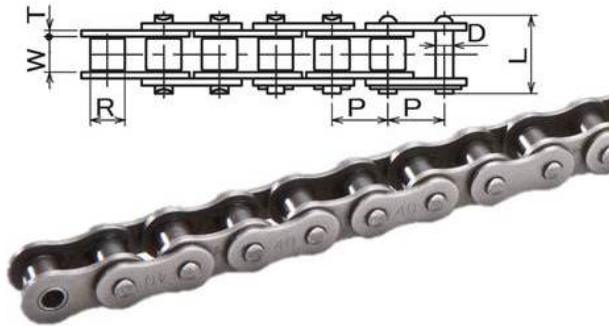

片山チエン(株)

KANAローラチェーンKANA100-CPT

ブランド名

カタヤマ

商品名

KANAローラチェーン

型式

KANA100-CPT

品番

※この画像はシリーズ代表画像になります。

KANA標準ローラチェーンは、徹底した品質管理の基で製作されています。コストパフォーマンス商品です。

#### スペック

材質：  
質量：概略 4.17kg/m  
ピッチ：31.75mm  
ローラー外径：19.05mm  
チェーンNO.：KANA 100