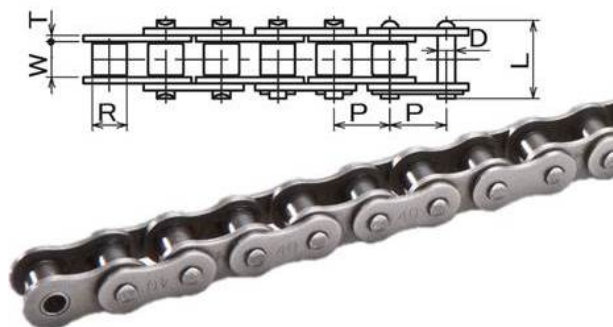

ブランド名

カタヤマ

商品名

KANAローラチェーン

型式

KANA100-RPT

品番

※この画像はシリーズ代表画像になります。

KANA標準ローラチェーンは、徹底した品質管理の基で製作されています。コストパフォーマンス商品です。

スペック

材質：
質量：概略 4.13kg/m
ピッチ：31.75mm
ローラー外径：19.05mm
チェーンNO.：KANA 100