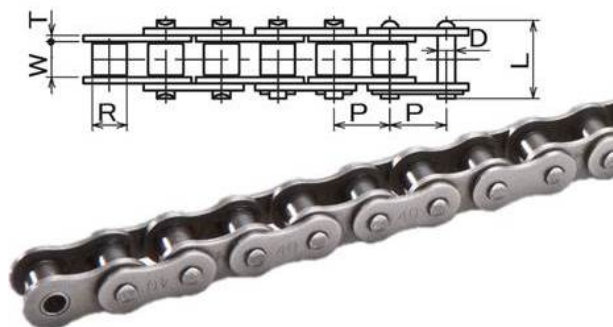

ブランド名

カタヤマ

商品名

KANAローラチェーン

型式

KANA100-OL

品番

※この画像はシリーズ代表画像になります。

KANA標準ローラチェーンは、徹底した品質管理の基で製作されています。コストパフォーマンス商品です。

スペック

材質：
質量：
ピッチ：31.75mm
ローラー外径：19.05mm
チェーンNO.：KANA 100