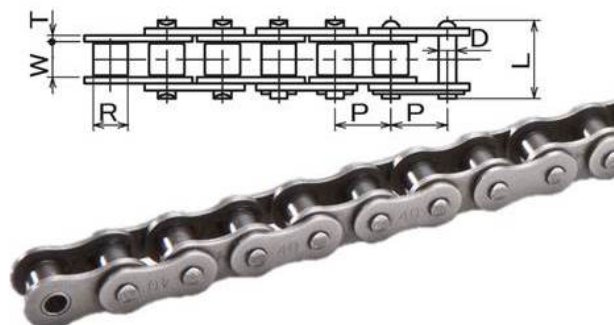

ブランド名

カタヤマ

商品名

KANAローラチェーン

型式

KANA100-JL

品番

※この画像はシリーズ代表画像になります。

KANA標準ローラチェーンは、徹底した品質管理の基で製作されています。コストパフォーマンス商品です。

スペック

材質：
質量：
ピッチ：31.75mm
ローラー外径：19.05mm
チェーンNO.：KANA 100