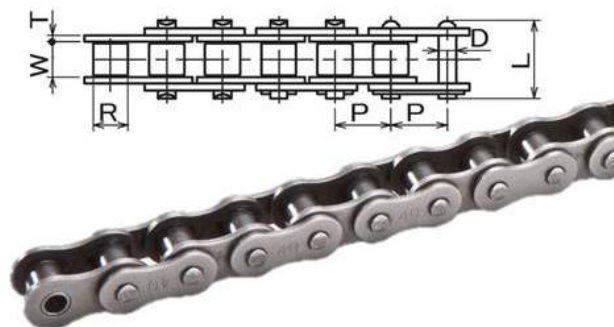

ブランド名

カタヤマ

商品名

KANAローラチェーン

型式

KANA80-CS

品番

※この画像はシリーズ代表画像になります。

KANA標準ローラチェーンは、徹底した品質管理の基で製作されています。コストパフォーマンス商品です。

スペック

材質：
質量：概略 2.82kg/m
ピッチ：25.40mm
ローラー外径：15.88mm
チェーンNO.：KANA 80