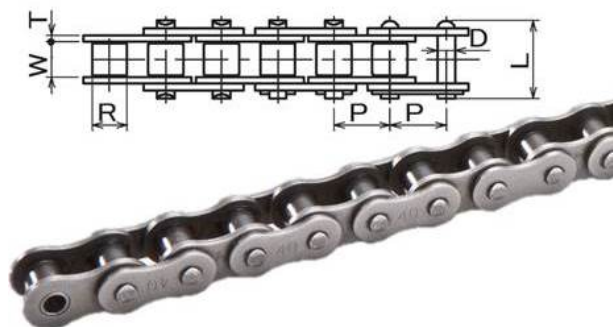

ブランド名

カタヤマ

商品名

KANAローラチェーン

型式

KANA80-CPT

品番

※この画像はシリーズ代表画像になります。

KANA標準ローラチェーンは、徹底した品質管理の基で製作されています。コストパフォーマンス商品です。

スペック

材質：
質量：概略 2.85kg/m
ピッチ：25.40mm
ローラー外径：15.88mm
チェーンNO.：KANA 80