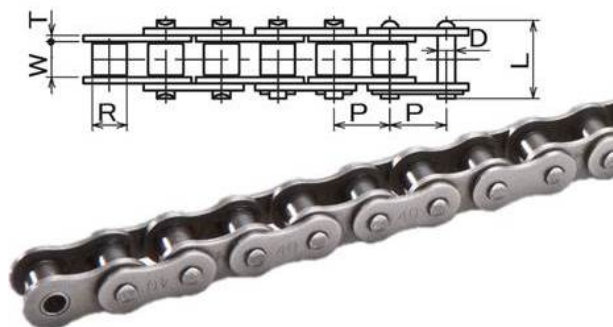

ブランド名

カタヤマ

商品名

KANAローラチェーン

型式

KANA80-RPT

品番

※この画像はシリーズ代表画像になります。

KANA標準ローラチェーンは、徹底した品質管理の基で製作されています。コストパフォーマンス商品です。

スペック

材質：
質量：概略 2.82kg/m
ピッチ：25.40mm
ローラー外径：15.88mm
チェーンNO.：KANA 80