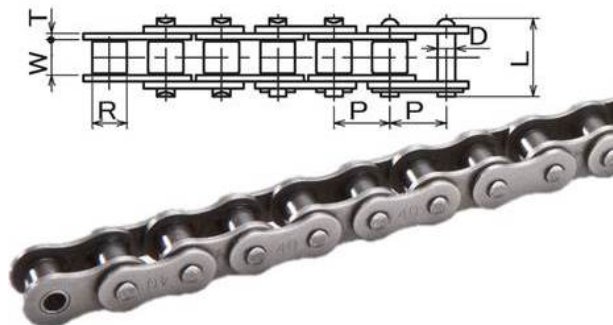

ブランド名

カタヤマ

商品名

KANAローラチェーン

型式

KANA80-OL

品番

※この画像はシリーズ代表画像になります。

KANA標準ローラチェーンは、徹底した品質管理の基で製作されています。コストパフォーマンス商品です。

スペック

材質：
質量：
ピッチ：25.40mm
ローラー外径：15.88mm
チェーンNO.：KANA 80