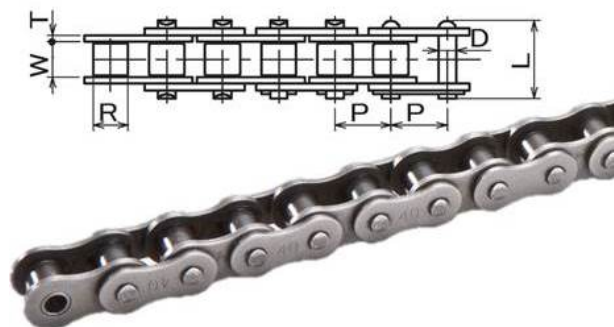

ブランド名

カタヤマ

商品名

KANAローラチェーン

型式

KANA80-JL

品番

※この画像はシリーズ代表画像になります。

KANA標準ローラチェーンは、徹底した品質管理の基で製作されています。コストパフォーマンス商品です。

スペック

材質：
質量：
ピッチ：25.40mm
ローラー外径：15.88mm
チェーンNO.：KANA 80