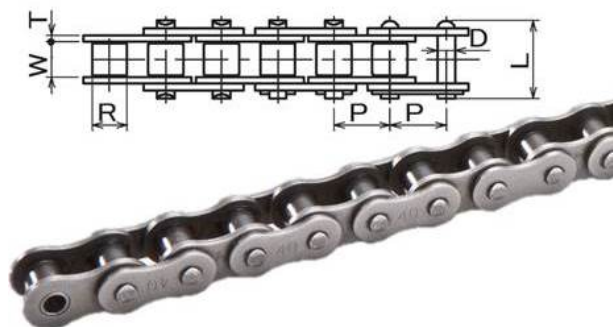

ブランド名

カタヤマ

商品名

KANAローラチェーン

型式

KANA60-CS

品番

※この画像はシリーズ代表画像になります。

KANA標準ローラチェーンは、徹底した品質管理の基で製作されています。コストパフォーマンス商品です。

スペック

材質：
質量：概略 1.53kg/m
ピッチ：19.05mm
ローラー外径：11.91mm
チェーンNO.：KANA 60