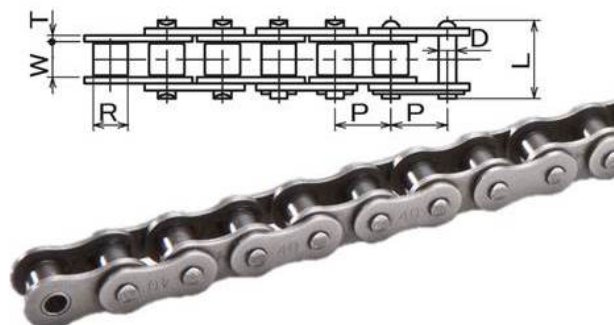

ブランド名

カタヤマ

商品名

KANAローラチェーン

型式

KANA60-T

品番

※この画像はシリーズ代表画像になります。

KANA標準ローラチェーンは、徹底した品質管理の基で製作されています。コストパフォーマンス商品です。

スペック

材質：
質量：概略 1.53kg/m
ピッチ：19.05mm
ローラー外径：11.91mm
チェーンNO.：KANA 60