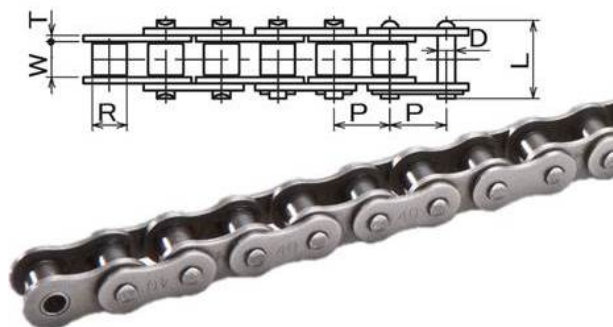

ブランド名

カタヤマ

商品名

KANAローラチェーン

型式

KANA60-OL

品番

※この画像はシリーズ代表画像になります。

KANA標準ローラチェーンは、徹底した品質管理の基で製作されています。コストパフォーマンス商品です。

スペック

材質：
質量：
ピッチ：19.05mm
ローラー外径：11.91mm
チェーンNO.：KANA 60