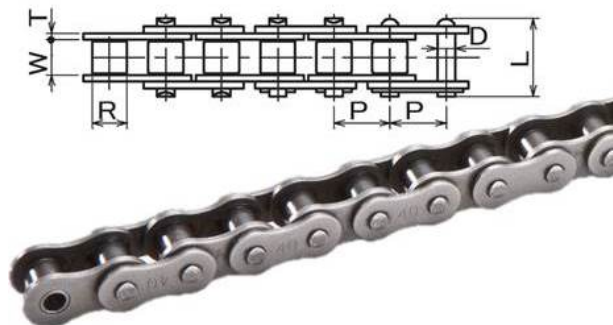

ブランド名

カタヤマ

商品名

KANAローラチェーン

型式

KANA60-JL

品番

※この画像はシリーズ代表画像になります。

KANA標準ローラチェーンは、徹底した品質管理の基で製作されています。コストパフォーマンス商品です。

スペック

材質：
質量：
ピッチ：19.05mm
ローラー外径：11.91mm
チェーンNO.：KANA 60