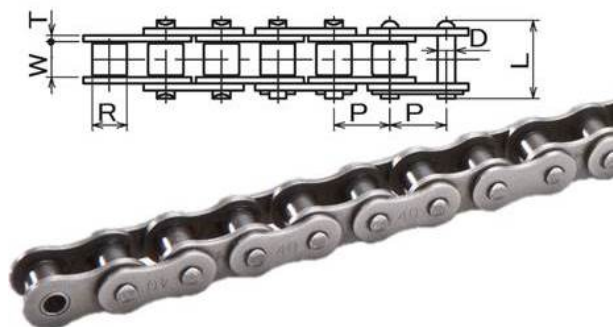

ブランド名

カタヤマ

商品名

KANAローラチェーン

型式

KANA50-CS

品番

※この画像はシリーズ代表画像になります。

KANA標準ローラチェーンは、徹底した品質管理の基で製作されています。コストパフォーマンス商品です。

スペック

材質：
質量：概略 1.07kg/m
ピッチ：15.875mm
ローラー外径：10.16mm
チェーンNO.：KANA 50