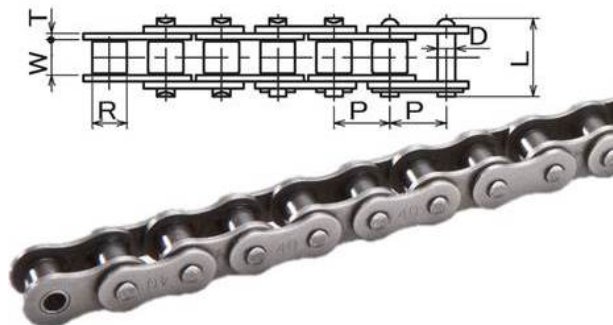

ブランド名

カタヤマ

商品名

KANAローラチェーン

型式

KANA50-T

品番

※この画像はシリーズ代表画像になります。

KANA標準ローラチェーンは、徹底した品質管理の基で製作されています。コストパフォーマンス商品です。

スペック

材質：
質量：概略 1.07kg/m
ピッチ：15.875mm
ローラー外径：10.16mm
チェーンNO.：KANA 50