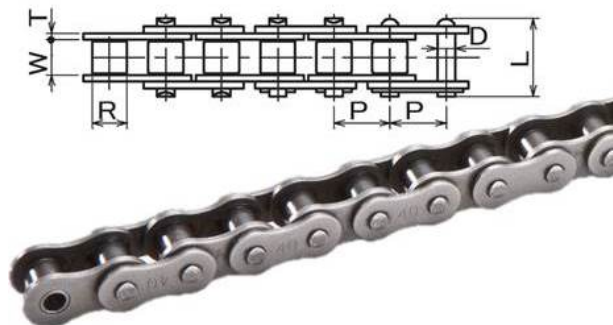

ブランド名

カタヤマ

商品名

KANAローラチェーン

型式

KANA50-OL

品番

※この画像はシリーズ代表画像になります。

KANA標準ローラチェーンは、徹底した品質管理の基で製作されています。コストパフォーマンス商品です。

スペック

材質：
質量：
ピッチ：15.875mm
ローラー外径：10.16mm
チェーンNO.：KANA 50