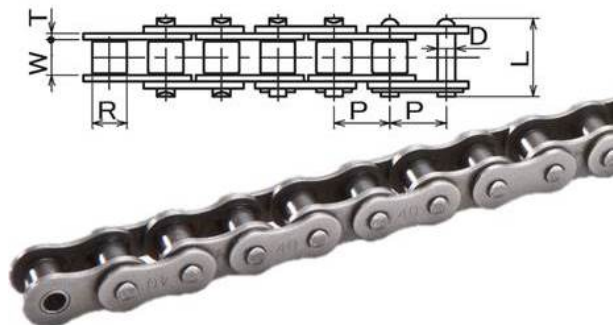

ブランド名

カタヤマ

商品名

KANAローラチェーン

型式

KANA50-JL

品番

※この画像はシリーズ代表画像になります。

KANA標準ローラチェーンは、徹底した品質管理の基で製作されています。コストパフォーマンス商品です。

スペック

材質：
質量：
ピッチ：15.875mm
ローラー外径：10.16mm
チェーンNO.：KANA 50