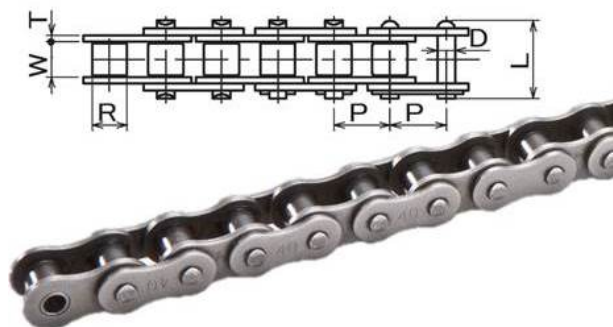

ブランド名

カタヤマ

商品名

KANAローラチェーン

型式

KANA40-CS

品番

※この画像はシリーズ代表画像になります。

KANA標準ローラチェーンは、徹底した品質管理の基で製作されています。コストパフォーマンス商品です。

スペック

材質：
質量：概略 0.62kg/m
ピッチ：12.70mm
ローラー外径：7.92mm
チェーンNO.：KANA 40