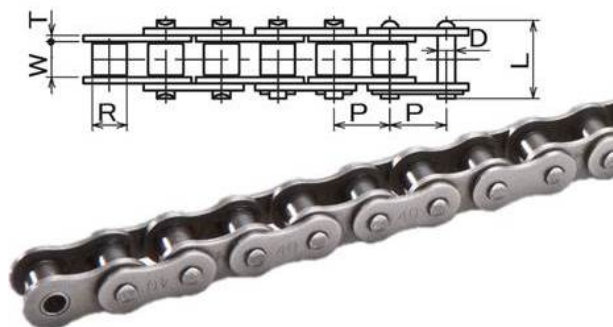

ブランド名

カタヤマ

商品名

KANAローラチェーン

型式

KANA40-OL

品番

※この画像はシリーズ代表画像になります。

KANA標準ローラチェーンは、徹底した品質管理の基で製作されています。コストパフォーマンス商品です。

#### スペック

材質：  
質量：  
ピッチ：12.70mm  
ローラー外径：7.92mm  
チェーンNO.：KANA 40