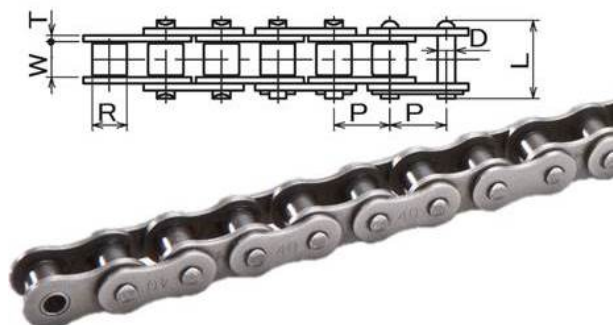

ブランド名

カタヤマ

商品名

KANAローラチェーン

型式

KANA40-JL

品番

※この画像はシリーズ代表画像になります。

KANA標準ローラチェーンは、徹底した品質管理の基で製作されています。コストパフォーマンス商品です。

スペック

材質：
質量：
ピッチ：12.70mm
ローラー外径：7.92mm
チェーンNO.：KANA 40