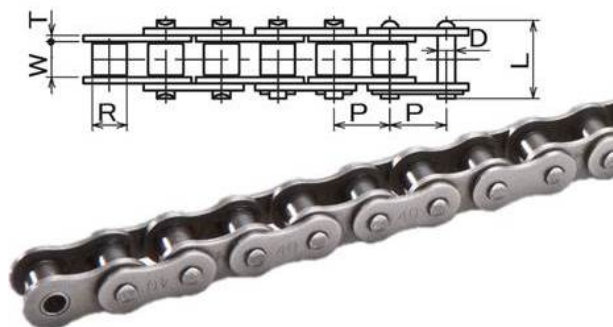

ブランド名

カタヤマ

商品名

KANAローラチェーン

型式

KANA35-CS

品番

※この画像はシリーズ代表画像になります。

KANA標準ローラチェーンは、徹底した品質管理の基で製作されています。コストパフォーマンス商品です。

スペック

材質：
質量：概略 0.35kg/m
ピッチ：9.525mm
ローラー外径：5.08
* ブシュ径を表したブシュチェーンです。mm
チェーンNO.：KANA 35