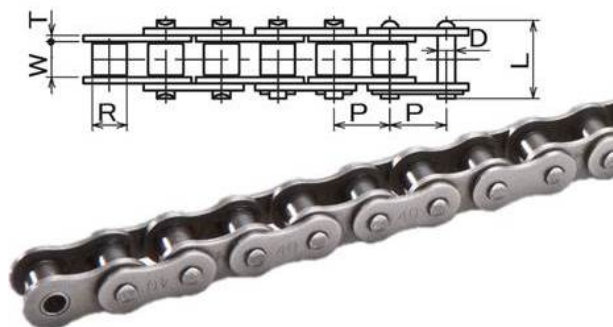

ブランド名

カタヤマ

商品名

KANAローラチェーン

型式

KANA35-T

品番

※この画像はシリーズ代表画像になります。

KANA標準ローラチェーンは、徹底した品質管理の基で製作されています。コストパフォーマンス商品です。

#### スペック

材質：  
質量：概略 0.35kg/m  
ピッチ：9.525mm  
ローラー外径：5.08  
\* ブシュ径を表したブシュチェーンです。mm  
チェーンNO.：KANA 35