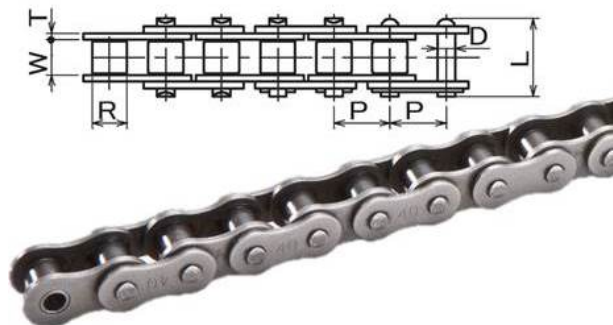

ブランド名

カタヤマ

商品名

KANAローラチェーン

型式

KANA35-OL

品番

※この画像はシリーズ代表画像になります。

KANA標準ローラチェーンは、徹底した品質管理の基で製作されています。コストパフォーマンス商品です。

スペック

材質：
質量：
ピッチ：9.525mm
ローラー外径：5.08
* ブシュ径を表したブシュチェーンです。mm
チェーンNO.：KANA 35