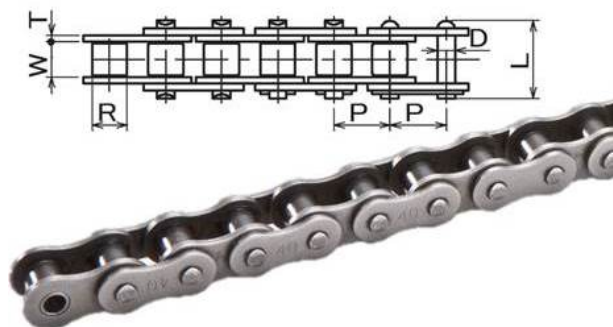

ブランド名

カタヤマ

商品名

KANAローラチェーン

型式

KANA35-JL

品番

※この画像はシリーズ代表画像になります。

KANA標準ローラチェーンは、徹底した品質管理の基で製作されています。コストパフォーマンス商品です。

スペック

材質：
質量：
ピッチ：9.525mm
ローラー外径：5.08
* ブシュ径を表したブシュチェーンです。mm
チェーンNO.：KANA 35