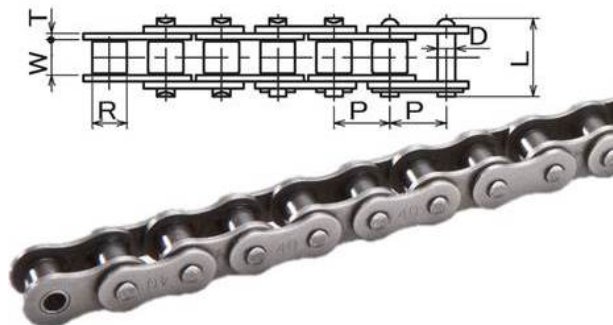

ブランド名

カタヤマ

商品名

KANAローラチェーン

型式

KANA25-OL

品番

※この画像はシリーズ代表画像になります。

KANA標準ローラチェーンは、徹底した品質管理の基で製作されています。コストパフォーマンス商品です。

スペック

材質：
質量：
ピッチ：6.35mm
ローラー外径：3.30
* ブシュ径を表したブシュチェーンです。mm
チェーンNO.：KANA 25