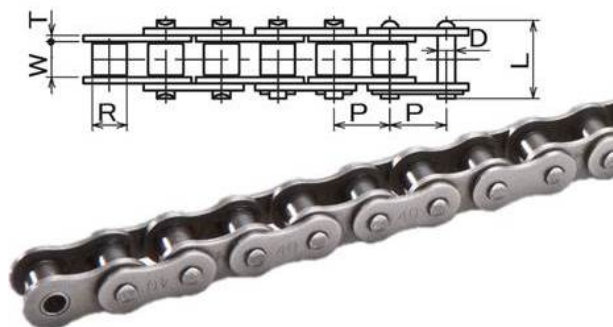

ブランド名

カタヤマ

商品名

KANAローラチェーン

型式

KANA25-JL

品番

※この画像はシリーズ代表画像になります。

KANA標準ローラチェーンは、徹底した品質管理の基で製作されています。コストパフォーマンス商品です。

スペック

材質：
質量：
ピッチ：6.35mm
ローラー外径：3.30
* ブシュ径を表したブシュチェーンです。mm
チェーンNO.：KANA 25