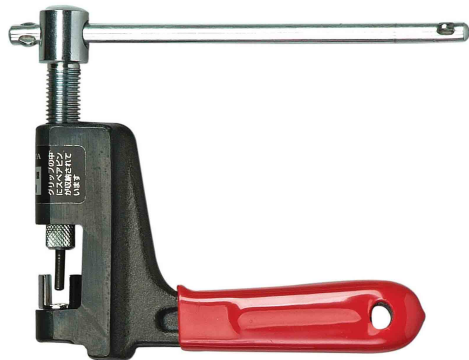

(株)ハタヤリミテッド

チェーンカッターJIS35用3/8"自転車チェーン専用型CH-140

ブランド名

ハタヤ

商品名

チェーンカッターJIS35用3/8"自転車チェーン専用型

型式

CH-140

品番

※この画像はシリーズ代表画像になります。

自転車・バイク・農機具・伝導機器等のローラーチェーンのピン抜き作業に。

本製品はシングルローラーチェーン専用です。

付属のスペアピンはグリップ内に収納しています

本体 / S45C グリップ / 塩化ビニール (CH-125、CH-140) PP (CH-360、CHR-560、CHR-800)

スペック

適合ピン：

適合チェーン：切断可能ローラーチェーン：JIS35

全長：132mm

重さ：0.5kg