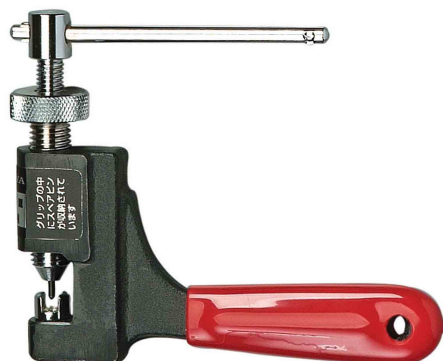

(株)ハタヤリミテッド

チェーンカッターJIS25用1/4"チェーン用二重ネジ式CH-125

ブランド名

ハタヤ

商品名

チェーンカッターJIS25用1/4"チェーン用二重ネジ式

型式

CH-125

品番

※この画像はシリーズ代表画像になります。

自転車・バイク・農機具・伝導機器等のローラーチェーンのピン抜き作業に。

本製品はシングルローラーチェーン専用です。

付属のスペアピンはグリップ内に収納しています

本体 / S45C グリップ / 塩化ビニール (CH-125、CH-140) PP (CH-360、CHR-560、CHR-800)

スペック

適合ピン：

適合チェーン：切断可能ローラーチェーン：JIS25

全長：118.5mm

重さ：0.3kg