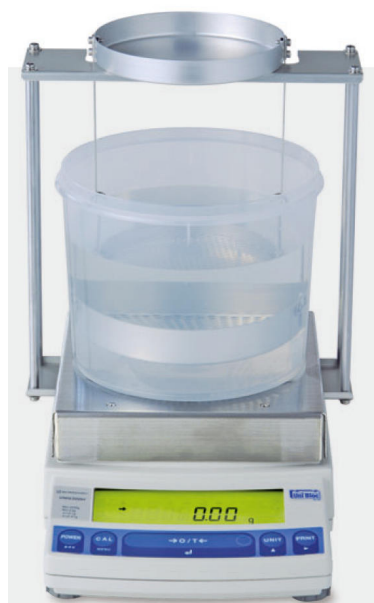

(株)島津製作所

比重測定装置UWシリーズ(天びん本体大皿タイプ)校正分銅内蔵形+比重測定キットUW2200H+SMK-101

※この画像はシリーズ代表画像になります。

ブランド名

シマツ

商品名

比重測定装置UWシリーズ(天びん本体大皿タイプ)校正分銅内蔵形+比重測定キット

型式

UW2200H+SMK-101

品番

液浸法にて種々の比重が測定できます

天びんUW/UXシリーズにオプションの比重測定キットSMK-101/102/201を取り付け、天びんを比重測定モードに設定して測定すると、比重値が自動計算、表示される比重測定装置としてお使いいただけます。

沈錘(オプション)使用により液体比重も測定できます。

天びん部は、種々の機種を用意しています。試料量、必要精度に応じ最適な機種をお選びいただけます。

スペック

センサー方式：

奥行：

検定：

高さ：

最小表示：0.01g

載皿寸法：約170×180mm

電源：AC100V 50/60Hz (ACアダプタ) 12VA以下

秤量：2200g

幅：