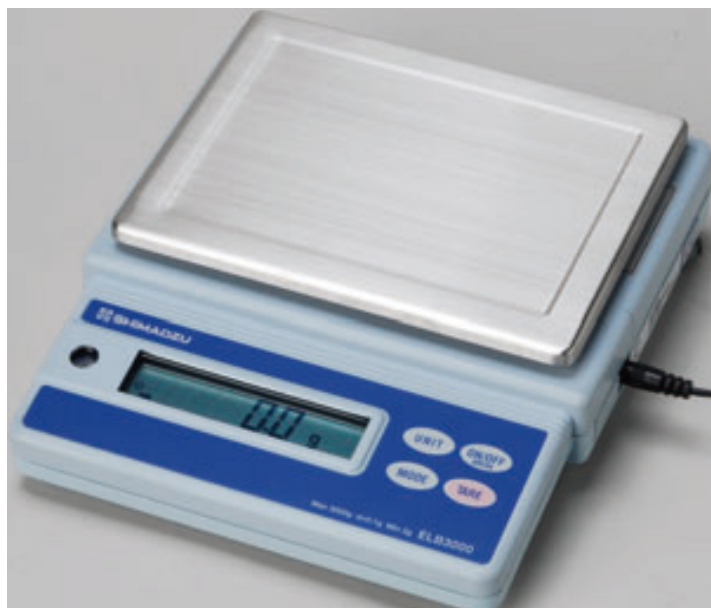

(株)島津製作所
ベーシック上皿天びんELBシリーズELB2000

※この画像はシリーズ代表画像になります。

乾電池でも使用可能
個数測定機能も搭載

ブランド名

シマツ

商品名

ベーシック上皿天びんELBシリーズ

型式

ELB2000

品番

S321-62600-57

スペック

センサー方式：

奥行：

検定：

高さ：

最小表示：0.1g

載皿寸法：170 (W) × 130 (D) mm

電源：AC100V 50/60Hz (ACアダプタ) 1.5VA以下

秤量：2000g

幅：