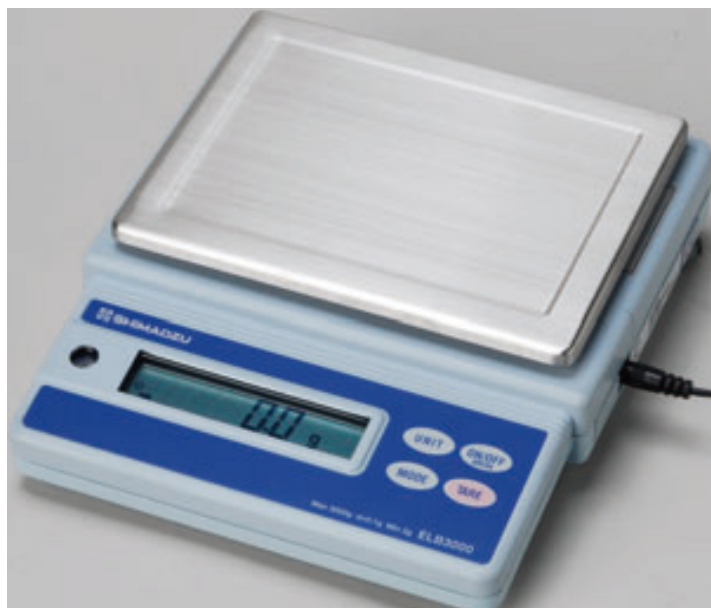

(株)島津製作所
ベーシック上皿天びんELBシリーズELB300

※この画像はシリーズ代表画像になります。

乾電池でも使用可能
個数測定機能も搭載

ブランド名

シマツ

商品名

ベーシック上皿天びんELBシリーズ

型式

ELB300

品番

S321-62600-53

スペック

センサー方式：

奥行：

検定：

高さ：

最小表示：0.01g

載皿寸法： 110mm

電源：AC100V 50/60Hz (ACアダプタ) 1.5VA以下

秤量：300g

幅：