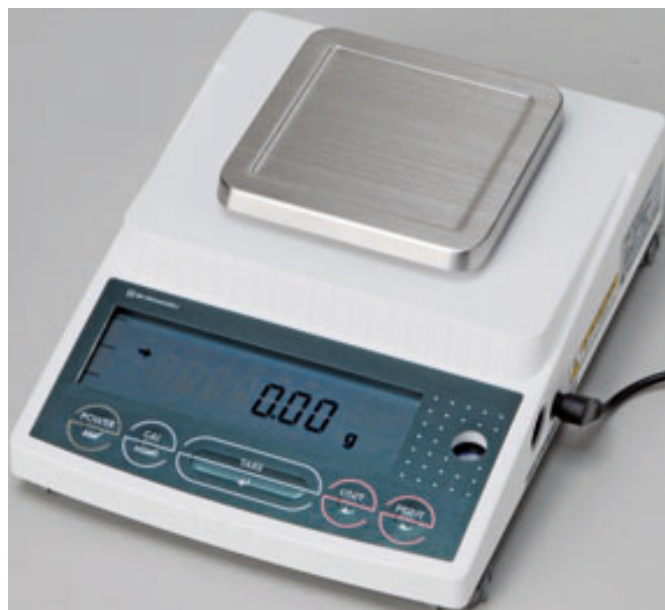

(株)島津製作所
ベーシック上皿天びんBLシリーズBL-3200H

※この画像はシリーズ代表画像になります。

ブランド名

シマツ

商品名

ベーシック上皿天びんBLシリーズ

型式

BL-3200H

品番

S321-61753-06

高速応答を実現（Sタイプで約1秒）
アナログバー表示があるので、計量の目安がわかりやすい
個数測定機能も搭載

スペック

センサー方式：

奥行：

検定：

高さ：

最小表示：0.01g

載皿寸法：160（W）×124（D）mm

電源：AC100V 50/60Hz（ACアダプタ）12VA以下

秤量：3200g

幅：