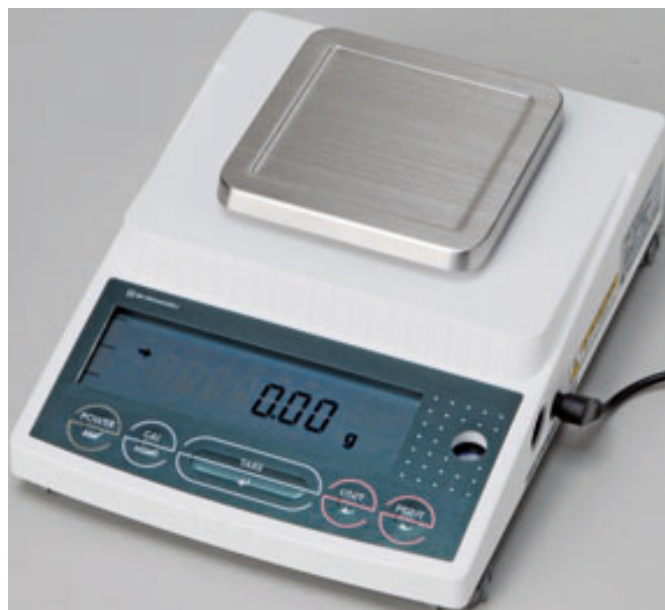

(株)島津製作所
ベーシック上皿天びんBLシリーズBL-620S

※この画像はシリーズ代表画像になります。

ブランド名

シマツ

商品名

ベーシック上皿天びんBLシリーズ

型式

BL-620S

品番

S321-61753-13

高速応答を実現（Sタイプで約1秒）
アナログバー表示があるので、計量の目安がわかりやすい
個数測定機能も搭載

スペック

センサー方式：

奥行：

検定：

高さ：

最小表示：0.01g

載皿寸法：160（W）×124（D）mm

電源：AC100V 50/60Hz（ACアダプタ）12VA以下

秤量：620g

幅：