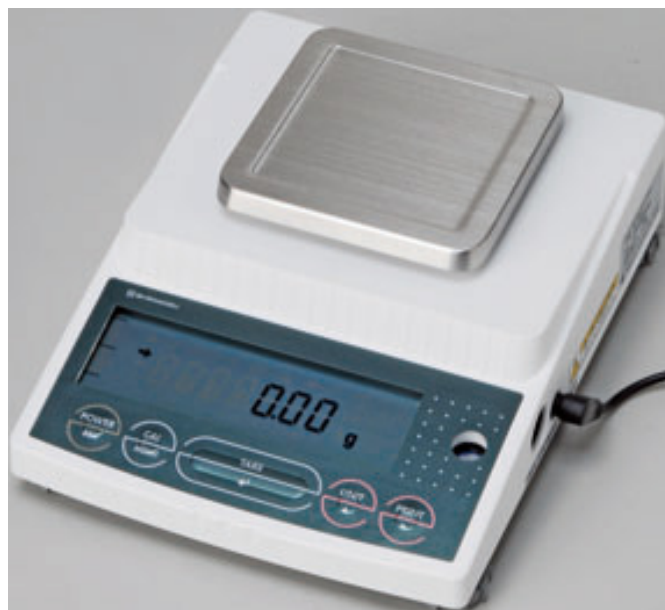

(株)島津製作所
ベーシック上皿天びんBLシリーズBL-220H

※この画像はシリーズ代表画像になります。

ブランド名

シマツ

商品名

ベーシック上皿天びんBLシリーズ

型式

BL-220H

品番

S321-61753-02

高速応答を実現（Sタイプで約1秒）
アナログバー表示があるので、計量の目安がわかりやすい
個数測定機能も搭載

スペック

センサー方式：

奥行：

検定：

高さ：

最小表示：0.001g

載皿寸法：100（W）×100（D）mm

電源：AC100V 50/60Hz（ACアダプタ）12VA以下

秤量：220g

幅：