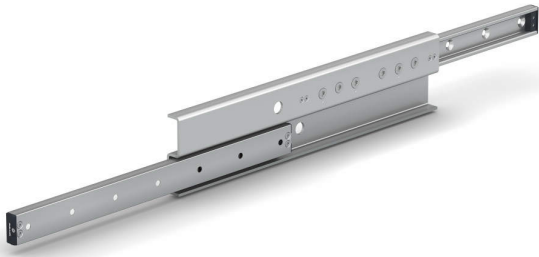

ブランド名

スガツネ

商品名

重量用ローラーズライドレールSG-TLR型ガイドタイプサイズ43右用

型式

SG-TLR43G-1730R

品番

190-047-652

※この画像はシリーズ代表画像になります。

ダブルボールベアリング内蔵のローラー式スライドレールです。

レールは剛性の強い引抜材のため、荷重が加わった状態でもたわみが少なくスムーズにスライドします。

レールは高周波焼き入れまたは窒化処理を施し、コンパクトで耐久性に優れています。

大口径ローラーと転動面研削により動作が滑らかで静かです。

垂直方向の移動にも使用できます。

【その他】

2本使いを推奨します。

【注意】

レールの脱着はできません。

自己補正タイプは右用のみのラインアップです。左用のガイドタイプと組み合わせてご使用ください。

エンドストッパーに強い衝撃を加えないでください。完全に閉じたときおよび伸ばしたときに強い衝撃が加わる場合は、別途ストッパーを設けてください。

スペック

長さ：レール長さ：1730mm

タイプ：重量用ガイドタイプ

材質：鋼

色：

高さ：116mm

幅：28.4mm

定格荷重：基本動定格荷重N/ペア 16666