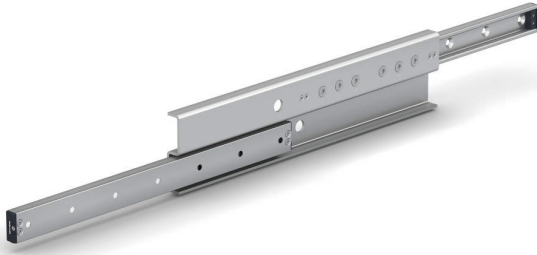

ブランド名

スガツネ

商品名

重量用ローラーズライドレールSG-TLR型ガイドタイプサイズ43右用

型式

SG-TLR43G-1330R

品番

190-047-647

※この画像はシリーズ代表画像になります。

ダブルボールベアリング内蔵のローラー式スライドレールです。
レールは剛性の強い引抜材のため、荷重が加わった状態でもたわみが少なくスムーズにスライドします。
レールは高周波焼き入れまたは窒化処理を施し、コンパクトで耐久性に優れています。
大口径ローラーと転動面研削により動作が滑らかで静かです。
垂直方向の移動にも使用できます。

【その他】

2本使いを推奨します。

【注意】

レールの脱着はできません。

自己補正タイプは右用のみのラインアップです。左用のガイドタイプと組み合わせてご使用ください。

エンドストッパーに強い衝撃を加えないでください。完全に閉じたときおよび伸ばしたときに強い衝撃が加わる場合は、別途ストッパーを設けてください。

スペック

長さ：レール長さ：1330mm

タイプ：重量用ガイドタイプ

材質：鋼

色：

高さ：116mm

幅：28.4mm

定格荷重：基本動定格荷重N/ペア 15844