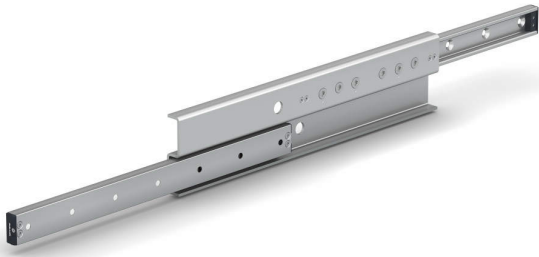

ブランド名

スガツネ

商品名

重量用ローラーズライドレールSG-TLR型ガイドタイプサイズ43右用

型式

SG-TLR43G-1250R

品番

190-047-646

※この画像はシリーズ代表画像になります。

ダブルボールベアリング内蔵のローラー式スライドレールです。

レールは剛性の強い引抜材のため、荷重が加わった状態でもたわみが少なくスムーズにスライドします。

レールは高周波焼き入れまたは窒化処理を施し、コンパクトで耐久性に優れています。

大口径ローラーと転動面研削により動作が滑らかで静かです。

垂直方向の移動にも使用できます。

【その他】

2本使いを推奨します。

【注意】

レールの脱着はできません。

自己補正タイプは右用のみのラインアップです。左用のガイドタイプと組み合わせてご使用ください。

エンドストッパーに強い衝撃を加えないでください。完全に閉じたときおよび伸ばしたときに強い衝撃が加わる場合は、別途ストッパーを設けてください。

スペック

長さ：レール長さ：1250mm

タイプ：重量用ガイドタイプ

材質：鋼

色：

高さ：116mm

幅：28.4mm

定格荷重：基本動定格荷重N/ペア 15614