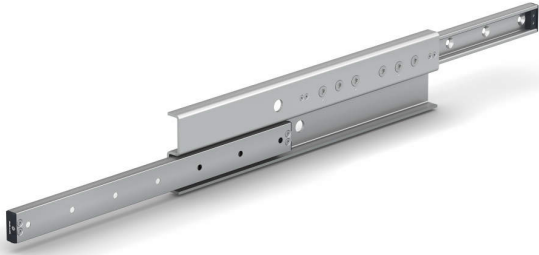

ブランド名

スガツネ

商品名

重量用ローラー式スライドレールSG-TLR型ガイドタイプサイズ43右用

型式

SG-TLR43G-1170R

品番

190-047-645

※この画像はシリーズ代表画像になります。

ダブルボールベアリング内蔵のローラー式スライドレールです。

レールは剛性の強い引抜材のため、荷重が加わった状態でもたわみが少なくスムーズにスライドします。

レールは高周波焼き入れまたは窒化処理を施し、コンパクトで耐久性に優れています。

大口径ローラーと転動面研削により動作が滑らかで静かです。

垂直方向の移動にも使用できます。

【その他】

2本使いを推奨します。

【注意】

レールの脱着はできません。

自己補正タイプは右用のみのラインアップです。左用のガイドタイプと組み合わせてご使用ください。

エンドストッパーに強い衝撃を加えないでください。完全に閉じたときおよび伸ばしたときに強い衝撃が加わる場合は、別途ストッパーを設けてください。

スペック

長さ：レール長さ：1170mm

タイプ：重量用ガイドタイプ

材質：鋼

色：

高さ：116mm

幅：28.4mm

定格荷重：基本動定格荷重N/ペア 15348