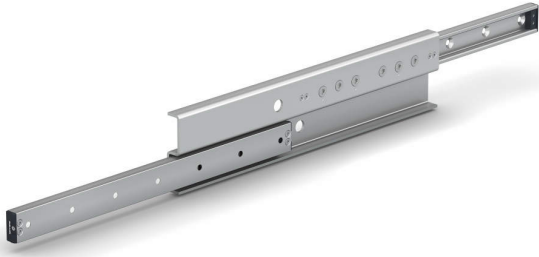

ブランド名

スガツネ

商品名

重量用ローラーズライドレールSG-TLR型ガイドタイプサイズ43右用

型式

SG-TLR43G-1090R

品番

190-047-644

※この画像はシリーズ代表画像になります。

ダブルボールベアリング内蔵のローラー式スライドレールです。

レールは剛性の強い引抜材のため、荷重が加わった状態でもたわみが少なくスムーズにスライドします。

レールは高周波焼き入れまたは窒化処理を施し、コンパクトで耐久性に優れています。

大口径ローラーと転動面研削により動作が滑らかで静かです。

垂直方向の移動にも使用できます。

【その他】

2本使いを推奨します。

【注意】

レールの脱着はできません。

自己補正タイプは右用のみのラインアップです。左用のガイドタイプと組み合わせてご使用ください。

エンドストッパーに強い衝撃を加えないでください。完全に閉じたときおよび伸ばしたときに強い衝撃が加わる場合は、別途ストッパーを設けてください。

スペック

長さ：レール長さ：1090mm

タイプ：重量用ガイドタイプ

材質：鋼

色：

高さ：116mm

幅：28.4mm

定格荷重：基本動定格荷重N/ペア 15040