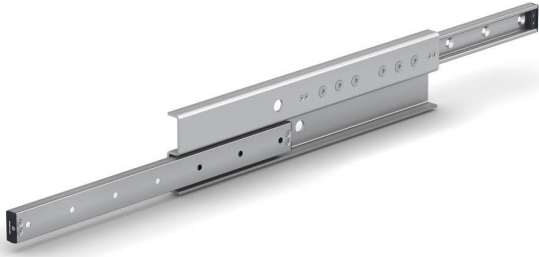

## 商品名

重量用ローラーズライドレールSG-TLR型ガイドタイプサイズ43右用

## 型式

SG-TLR43G-1010R

## 品番

190-047-643

※この画像はシリーズ代表画像になります。

ダブルボールベアリング内蔵のローラー式スライドレールです。

レールは剛性の強い引抜材のため、荷重が加わった状態でもたわみが少なくスムーズにスライドします。

レールは高周波焼き入れまたは窒化処理を施し、コンパクトで耐久性に優れています。

大口径ローラーと転動面研削により動作が滑らかで静かです。

垂直方向の移動にも使用できます。