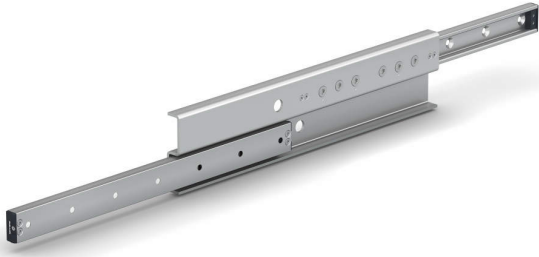

ブランド名

スガツネ

商品名

重量用ローラー式スライドレールSG-TLR型ガイドタイプサイズ43右用

型式

SG-TLR43G-0770R

品番

190-047-640

※この画像はシリーズ代表画像になります。

ダブルボールベアリング内蔵のローラー式スライドレールです。

レールは剛性の強い引抜材のため、荷重が加わった状態でもたわみが少なくスムーズにスライドします。

レールは高周波焼き入れまたは窒化処理を施し、コンパクトで耐久性に優れています。

大口径ローラーと転動面研削により動作が滑らかで静かです。

垂直方向の移動にも使用できます。

【その他】

2本使いを推奨します。

【注意】

レールの脱着はできません。

自己補正タイプは右用のみのラインアップです。左用のガイドタイプと組み合わせてご使用ください。

エンドストッパーに強い衝撃を加えないでください。完全に閉じたときおよび伸ばしたときに強い衝撃が加わる場合は、別途ストッパーを設けてください。

スペック

長さ：レール長さ：770mm

タイプ：重量用ガイドタイプ

材質：鋼

色：

高さ：116mm

幅：28.4mm

定格荷重：基本動定格荷重N/ペア 13108