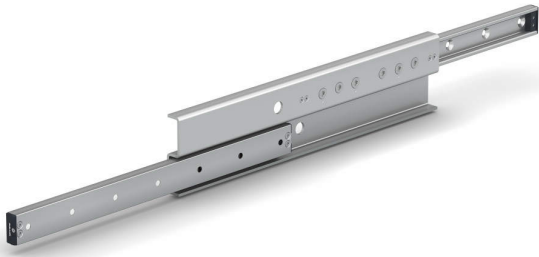

ブランド名

スガツネ

商品名

重量用ローラーズライドレールSG-TLR型ガイドタイプサイズ28左用

型式

SG-TLR28G-1250L

品番

190-047-693

※この画像はシリーズ代表画像になります。

ダブルボールベアリング内蔵のローラー式スライドレールです。
レールは剛性の強い引抜材のため、荷重が加わった状態でもたわみが少なくスムーズにスライドします。
レールは高周波焼き入れまたは窒化処理を施し、コンパクトで耐久性に優れています。
大口径ローラーと転動面研削により動作が滑らかで静かです。
垂直方向の移動にも使用できます。

【その他】

2本使いを推奨します。

【注意】

レールの脱着はできません。

自己補正タイプは右用のみのラインアップです。左用のガイドタイプと組み合わせてご使用ください。

エンドストッパーに強い衝撃を加えないでください。完全に閉じたときおよび伸ばしたときに強い衝撃が加わる場合は、別途ストッパーを設けてください。

スペック

長さ：レール長さ：1250mm

タイプ：重量用ガイドタイプ

材質：鋼

色：

高さ：80mm

幅：18.6mm

定格荷重：基本動定格荷重N/ペア 6938