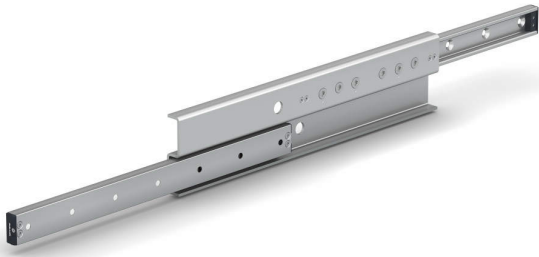

ブランド名

スガツネ

商品名

重量用ローラーズライドレールSG-TLR型ガイドタイプサイズ28左用

型式

SG-TLR28G-0930L

品番

190-047-689

※この画像はシリーズ代表画像になります。

ダブルボールベアリング内蔵のローラー式スライドレールです。
レールは剛性の強い引抜材のため、荷重が加わった状態でもたわみが少なくスムーズにスライドします。
レールは高周波焼き入れまたは窒化処理を施し、コンパクトで耐久性に優れています。
大口径ローラーと転動面研削により動作が滑らかで静かです。
垂直方向の移動にも使用できます。

【その他】

2本使いを推奨します。

【注意】

レールの脱着はできません。

自己補正タイプは右用のみのラインアップです。左用のガイドタイプと組み合わせてご使用ください。

エンドストッパーに強い衝撃を加えないでください。完全に閉じたときおよび伸ばしたときに強い衝撃が加わる場合は、別途ストッパーを設けてください。

スペック

長さ：レール長さ：930mm

タイプ：重量用ガイドタイプ

材質：鋼

色：

高さ：80mm

幅：18.6mm

定格荷重：基本動定格荷重N/ペア 6518