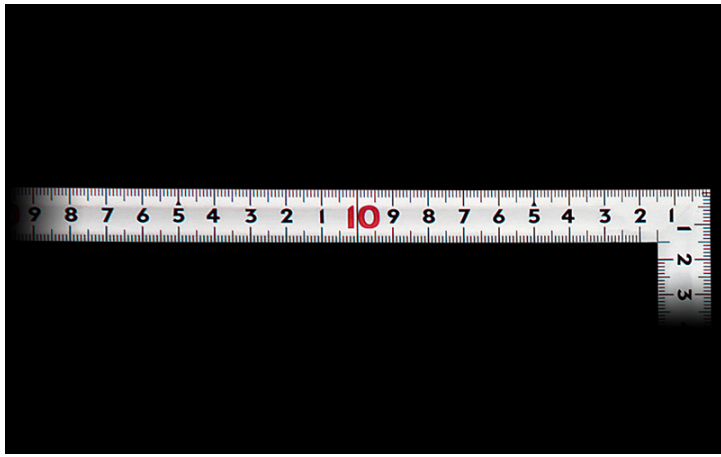

シンワ測定(株)

曲尺同厚シルバー名作50cm表裏同日

ブランド名

シンワ

商品名

曲尺同厚シルバー名作50cm表裏同日

型式

品番

10640

※この画像はシリーズ代表画像になります。

外側基点の内目盛が付いています。

全面シルバー仕上げ(艶消し加工)です。

墨付けのときににじまず、指で押さえやすい形状になっています。

併用目盛はメートル目盛と尺相当の目盛が付いていますので、必要に応じた使い分けができます。

焼入れ加工により強度と適度な弾性を持たせています。

各種墨付け、ケガキ作業、直角・長さ測定に。

スペック

厚さ：1.4mm

短辺：260mm

長さの許容差：±0.2mm

長辺：520mm

幅：15mm