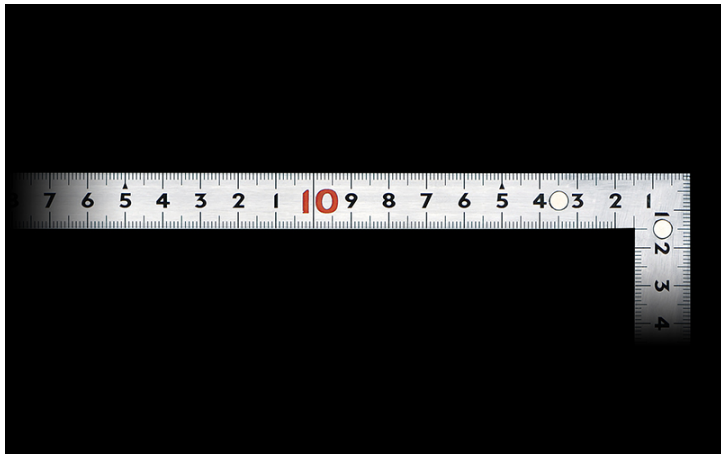

シンワ測定(株)

曲尺シルバーマグネット付厚手広巾15cm表裏同日8段目盛cm表示

ブランド名

シンワ

商品名

曲尺シルバーマグネット付厚手広巾15cm表裏同日8段目盛cm表示

型式

品番

10435

※この画像はシリーズ代表画像になります。

曲尺を落とさない様に足場などにピッタリくっつけられます。

10425、10435はストラップ穴付です。

全面シルバー仕上げ（艶消し加工）です。

焼入れ加工により強度と適度な弾性を持たせています（10175、10181）。

各種墨付け、ケガキ作業、直角・長さ測定に。

スペック

厚さ：2.0mm

短辺：85mm

長さの許容差：±0.2mm

長辺：170mm

幅：20mm