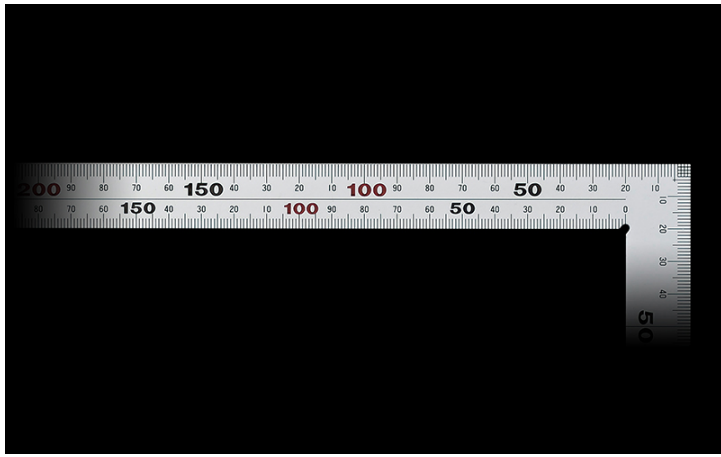

シンワ測定(株)

曲尺厚手広巾シルバー1尺6寸表裏同日4段目盛

ブランド名

シンワ

商品名

曲尺厚手広巾シルバー1尺6寸表裏同日4段目盛

型式

品番

10456

※この画像はシリーズ代表画像になります。

重厚でがっしりした、厚手広巾タイプです。

鉄工・土木工事に適しています。

8段目盛は、8つの側面全てに目盛が入っています。

10424、10421、10451はストラップ穴付です。

全面シルバー仕上げ(艶消し加工)です。

各種墨付け、ケガキ作業、直角・長さ測定に。

スペック

厚さ：2.0mm

短辺：260mm

長さの許容差：±0.2mm

長辺：520mm

幅：20mm