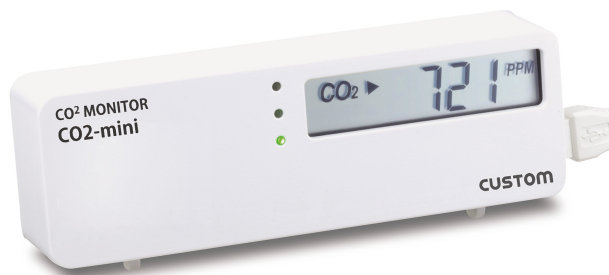

(株)カスタム
CO₂モニター-CO2-mini

ブランド名

カスタム

商品名

CO₂モニター

型式

CO2-mini

品番

※この画像はシリーズ代表画像になります。

周囲環境のCO₂レベルを数値で表示。
直観的でわかりやすい3段階のLEDでもCO₂レベルを表示。
温度センサーも内蔵。CO₂レベルと室温を交互に表示します。

スペック

奥行：24mm
高さ：42mm
測定範囲：CO₂:0 ~ 3000ppm
温度:0 ~ +50
測定範囲酸素：
対象ガス：CO₂
電源：USBから供給（5V、300mA）
幅：169mm