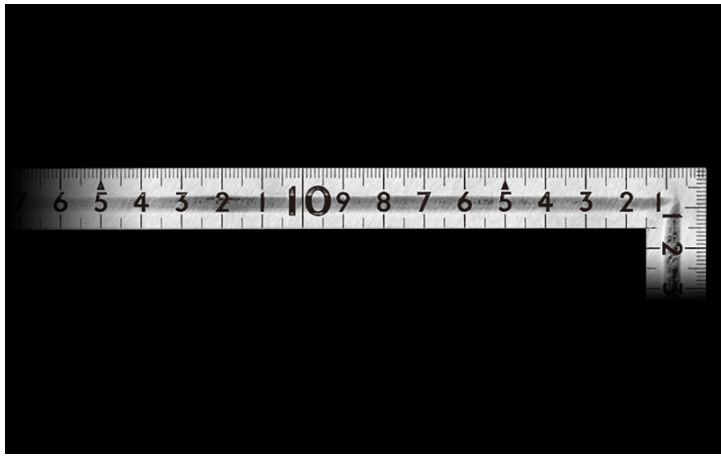

シンワ測定(株)

曲尺小型溝付ステン30×15cm表裏同日

ブランド名

シンワ

商品名

曲尺小型溝付ステン30×15cm表裏同日

型式

品番

12130

※この画像はシリーズ代表画像になります。

溝付、平

使い勝手が良く、携帯に便利な小型タイプです。

ステンレス製なので丈夫でサビにくくなっています。

目盛数字はエッチング加工+黒色メッキなので消えにくくなっています。

サンデーカーペンター、ホワイトサンデー

使い勝手が良く、携帯に便利な小型タイプです。

材料にピタッと張り付いてケガきやすいフラット形状です。

黒地に白目盛、もしくは白地に黒目盛なので目盛と数字が読み取りやすくなっています。

三寸法師、五寸法師

使い勝手が良く、携帯に便利な小型タイプです。

ステンレス製なので丈夫でサビにくくなっています。

ちょっとしたケガキ作業や定規としても便利です。

スペック

厚さ：1.1mm

短辺：165mm

長さの許容差：±0.2mm

長辺：330mm

幅：15mm