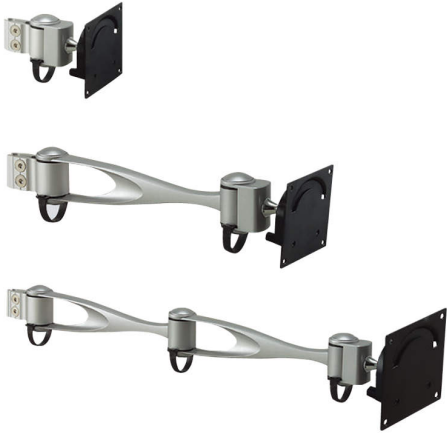

スガツネ工業(株)

モニターアームLA2-6型垂直ポールLA2-69

ブランド名

スガツネ

商品名

モニターアームLA2-6型垂直ポール

型式

LA2-69

品番

210-031-427

※この画像はシリーズ代表画像になります。

壁付の垂直ポールと組み合わせて使用するモニターアームです。

モニター側の取付金具はVESA規格に適合した穴ピッチ（75×75mm、100×100mm）です。

【注意】

モニターに負荷がかかる使い方はしないでください。

使用環境、操作頻度により耐久性が異なります。使用目的に適合するか事前に確認をお願いします。

【付属品】

取付ねじ（モニター取付用）

六角棒スパナ

モニター側取付金具（75×75mm、100×100mm用）

スペック

適応モニターサイズ：

最大モニター質量：

取付方法：壁付

色：シルバー

材質：アルミニウム合金